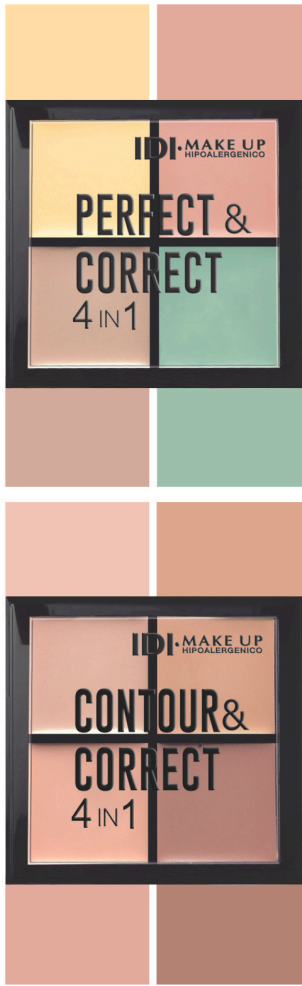

20% OFF
FIN DE TEMPORADA

MÁXIMA PRECISIÓN

EL SECRETO de un DELINEADO de **ALTA DEFINICIÓN**

DELINEADO 4 VECES MÁS DEFINIDO

Negro MATTE intenso y duradero
Fácil aplicación

REF. 11 ULTRA MATTE
Delineador de ojos
01-Matte Black

DELINEADOR COLOR
JET STAR LINE

20% OFF
FIN DE TEMPORADA

PUNTA PLUMÓN

REF. 244 JET STAR LINE
Delineador Color para ojos

LOVER

PROFESSIONAL EYE SHADOW
REF. 29 Sombra para Párpados

20% OFF
FIN DE TEMPORADA

glow

Exhibidor

01 LOVER BLUE
02 GLOW GREEN
03 LOVER PINK
04 GLOW GLOW
05 LOVER ROSE
06 GLOW MOON
07 LOVER COPPER

REF. 812
EYESHADOW PALETTE
12 TONOS Sombra para párpado
01 Nude

20% OFF
FIN DE TEMPORADA

20% OFF
FIN DE TEMPORADA

Exhibidor x 32 Unds

20% OFF
FIN DE TEMPORADA

TOP COLOR trend!

REF. 70 HIPOALERGÉNICO Esmalte para uñas

FREE
Formaldehído & Tolueno