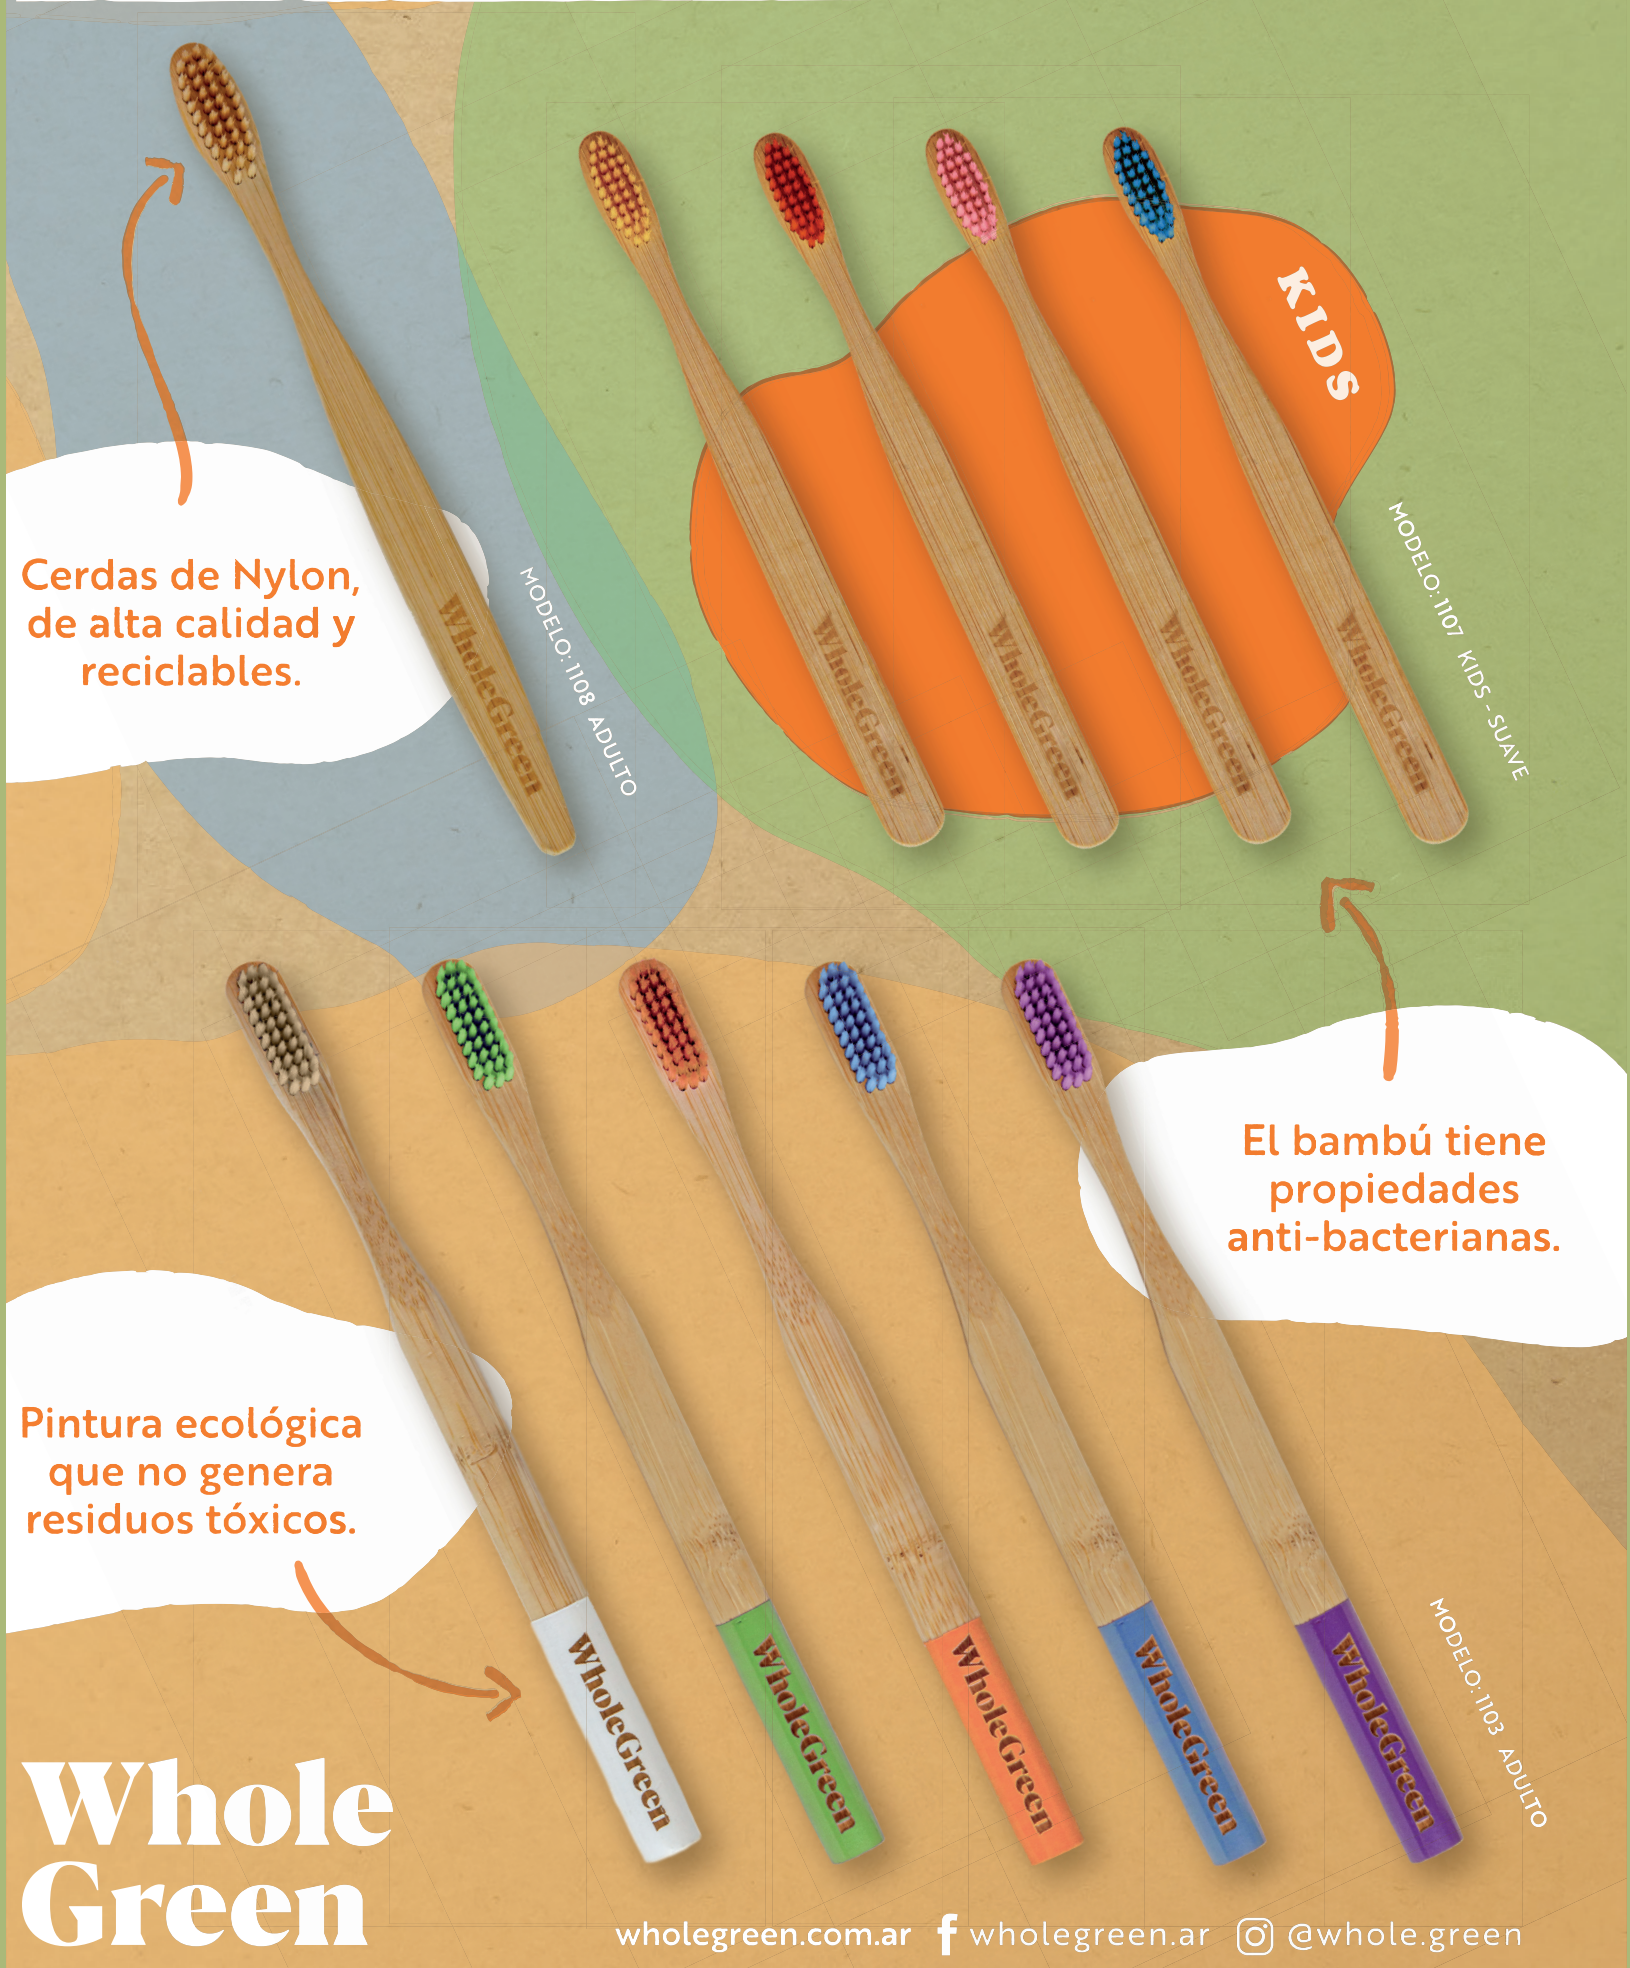

CUIDAS TU SALUD BUCAL Y CUIDAS EL PLANETA.

Cerdas de Nylon,
de alta calidad y
reciclables.

Pintura ecológica
que no genera
residuos tóxicos.

El bambú tiene
propiedades
anti-bacterianas.

Whole Green